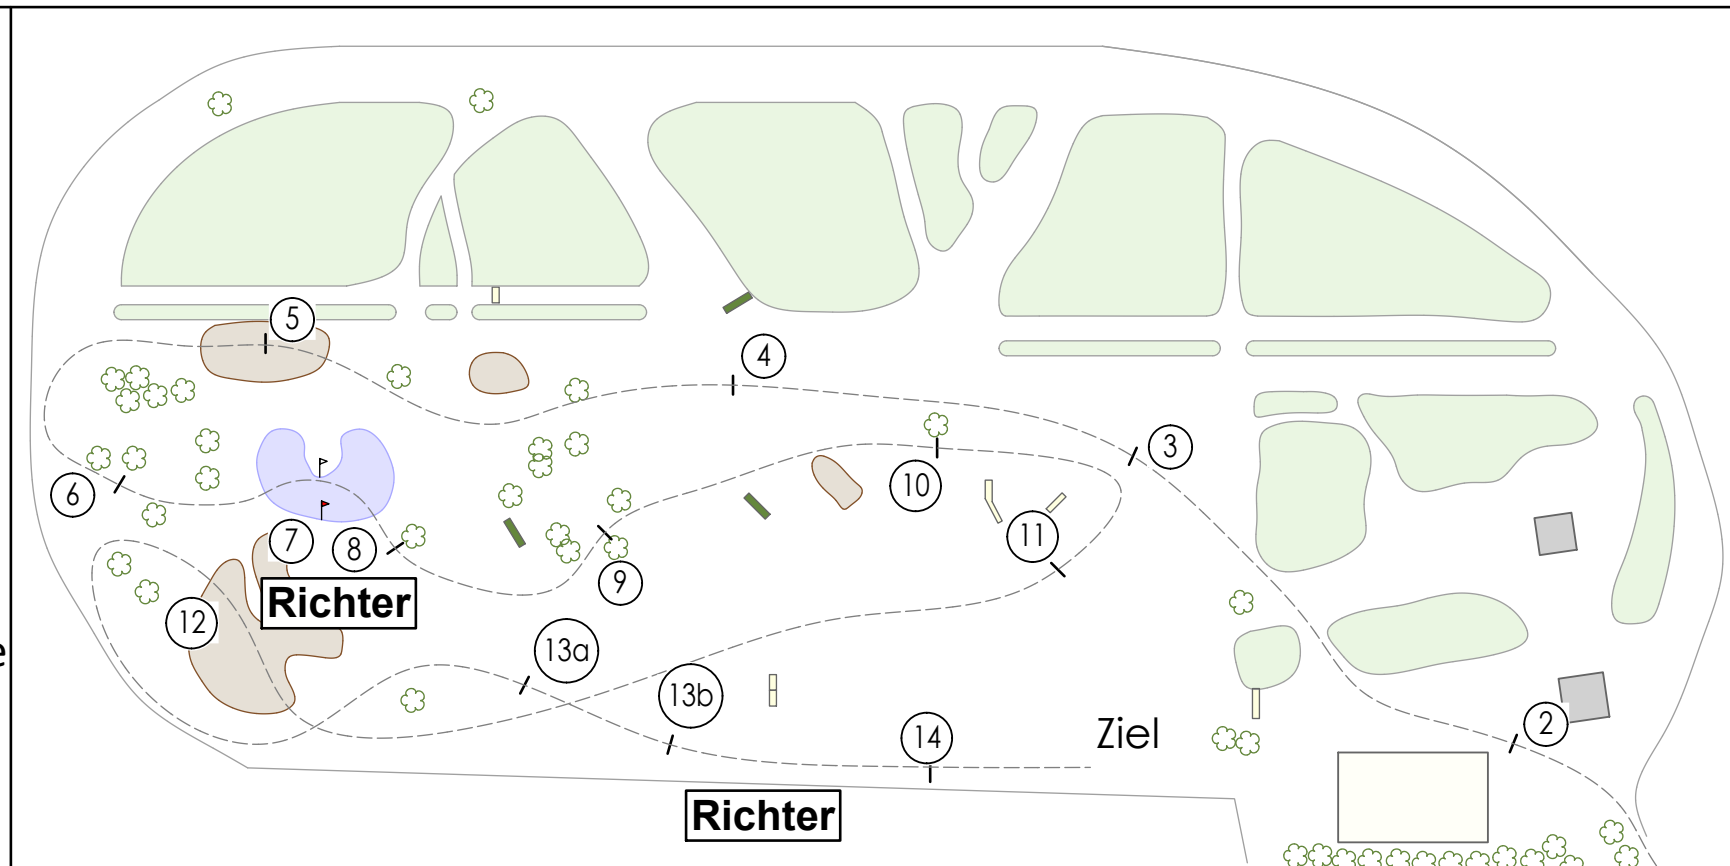

Hindernisse:

- 1 Bank
- 2 Baumstamm
- 3 Rampe
- 4 Heuraufe
- 5 auf dem Wall
- 6 Hecke
- 7 Wasserdurchtritt
- 8 Schweinerücken
- 9 Hecke
- 10 Palisade mit bürste
- 11 Rampe
- 12 Absprung
- 13a MIM-Bank
- 13b MIM-Bank
- 14 Scheune

Geländetag Wesel-Obrighoven 2025

Prüfung Nr.: 05 Hunterklasse Gelände -90er-

Samstag, 29.03.2025

Tempo: - m/Min.

Beginn: 16.30 Uhr

Bahnlänge: 1500 m

Erlaubte Zeit: - sek.

Höchstzeit: - sek.

Hindernisse: 14

Sprünge: 15

Ziffernfarbe: weiß auf braun