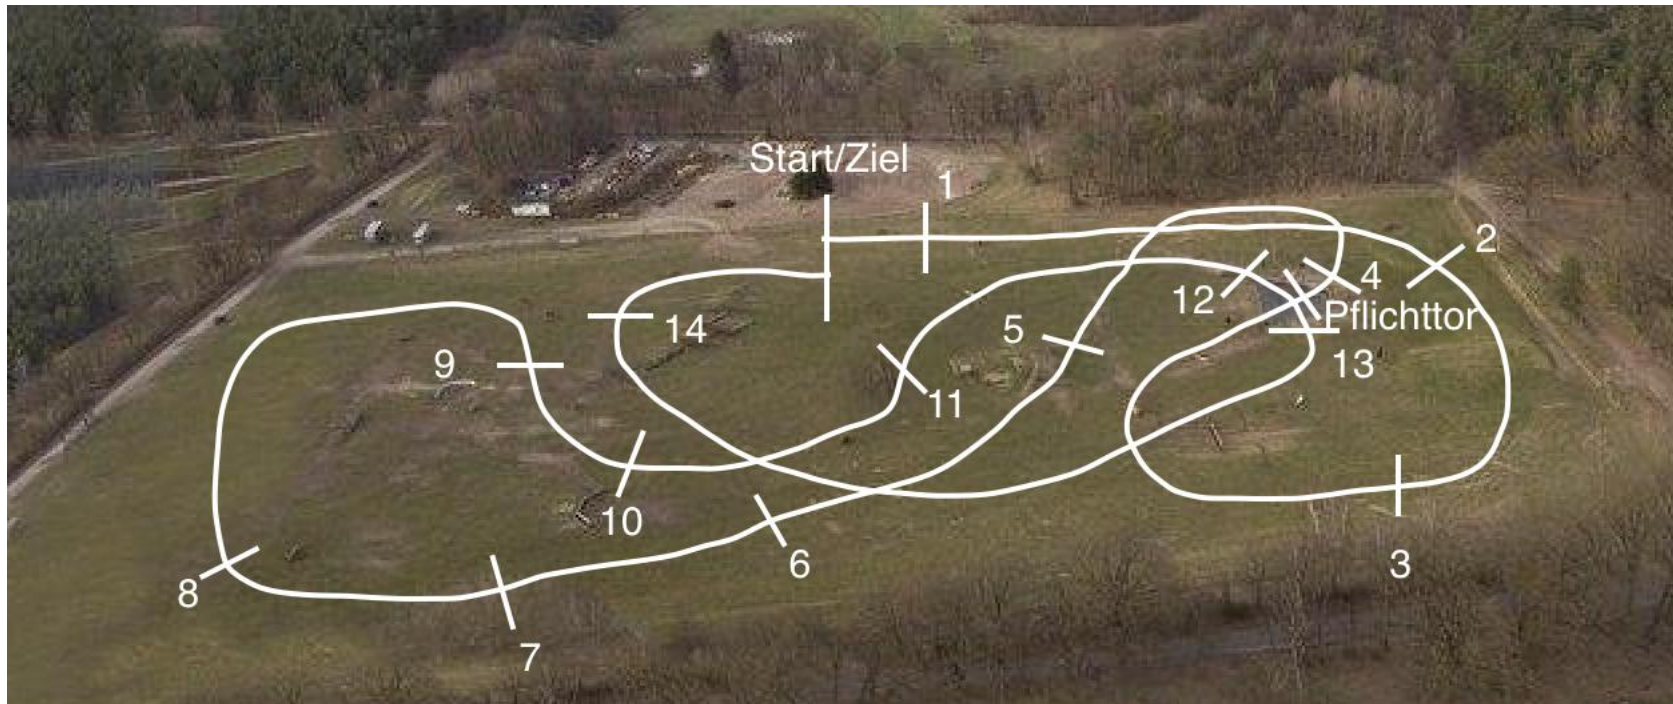

Geländepferde KL. L am 2.4.2025

Länge : 1425 m 3 Min. Schwarze Nummern

1. Haus
2. Rennbahnhecke
3. Holsteiner Schweinerücken
Pflichttor
4. Baum am Manzke Teich
5. Wallabsprung
6. Schmalen Schweinerücken
7. Bogenhecke

8. Offener Graben
9. Sprung auf Hügel
10. Überbauter Graben
11. Schmale Bürste
12. Haus vor Manzke Teich
13. Haus nach Manzke Teich
14. Uelzener Versicherung

Tierarztpraxis für Pferde Eyendorf