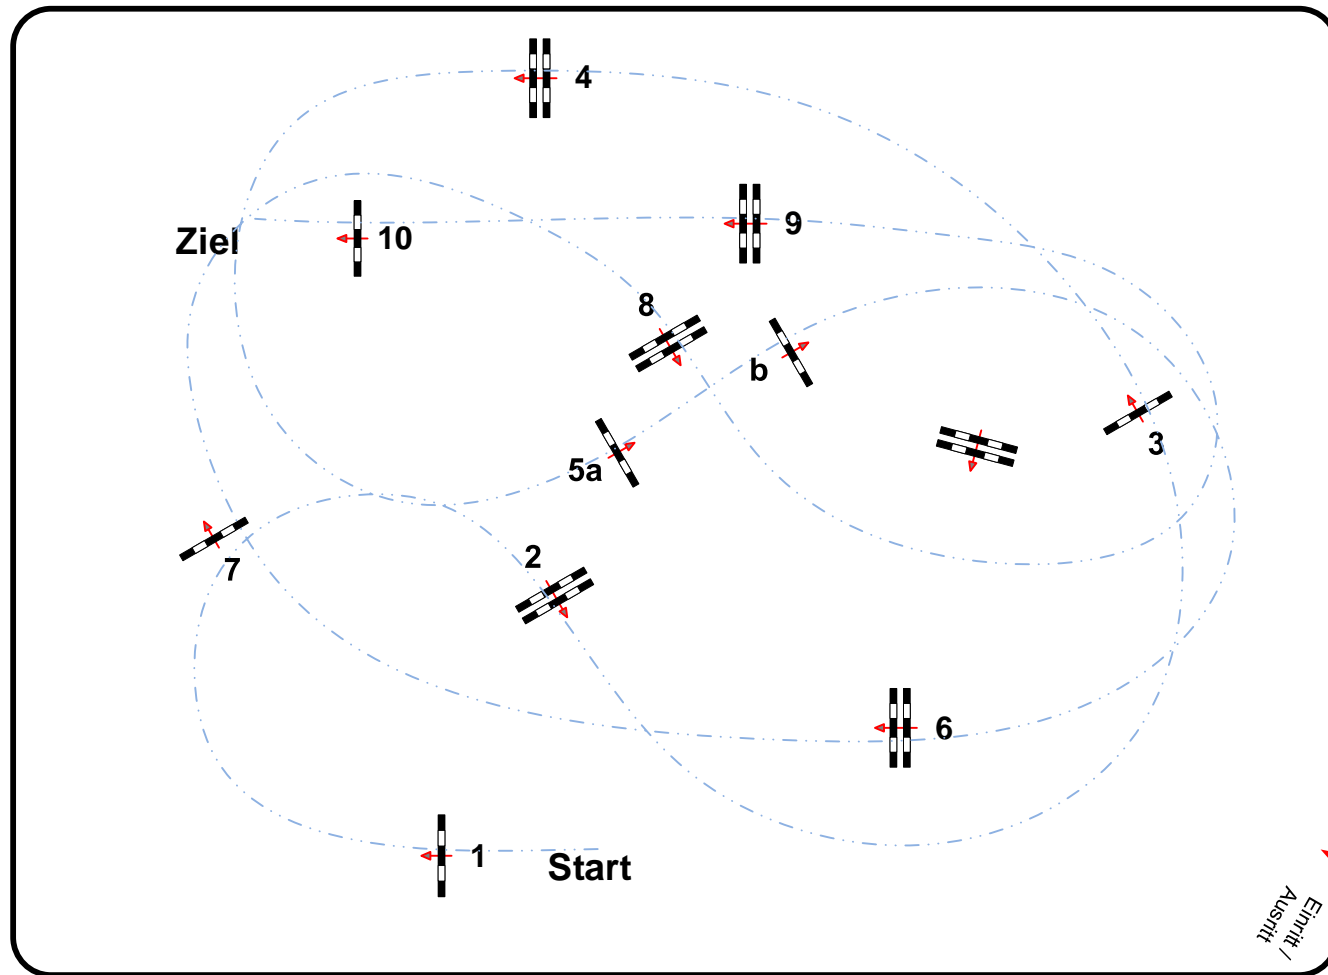

Prüfung Nr.: 9

Spring-LP m. Zeitwertung 120 cm

Klasse: M\*

Mittwoch, 13. Mai 2026

# Herzberg Gestüt am Schappin

Richtverf.: A  
LPO § 501,A1  
RG / Art.  
Höhe: 1,20 mtr.

Tempo: 350 m/Min.

Bahnlänge: 460 mtr.  
Erlaubte Zeit: 79 sek.  
Höchstzeit: 158 sek.

Hindernisse: 10  
Sprünge: 11  
Hindernisfehler:  
geschl. Hindernis: sek.