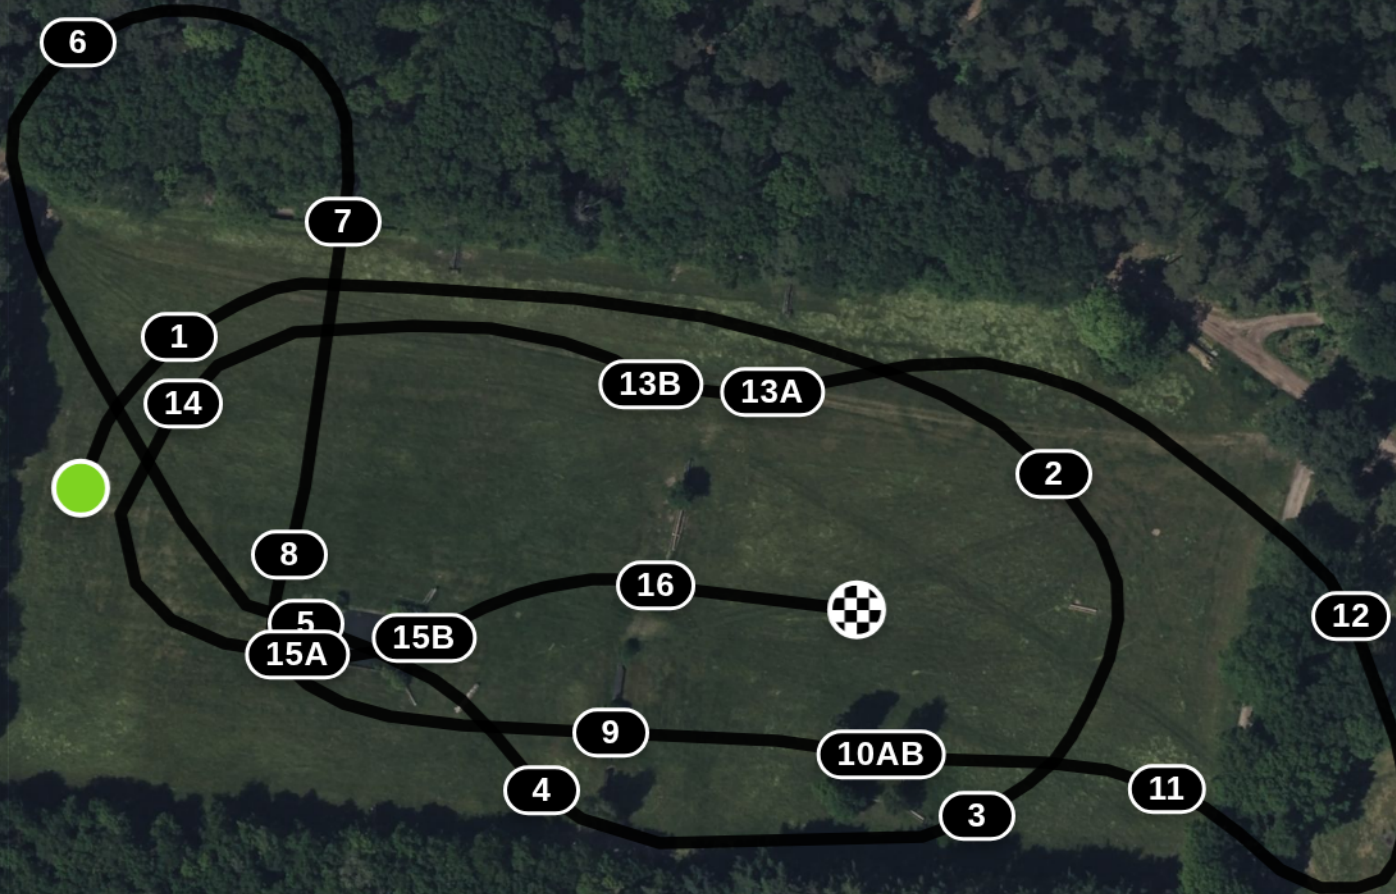

Schwarzenstein Geländepferde L*

Effort Count: 19

Opt. Time: 3m 17s

Distance: 1555 m

Time Limit: 6m 34s

Speed: 475 m/min

- 1 STG Systems Starter
- 2 RWS Hecke
- 3 Scheibensprung
- 4 E.G. Horse Vets Schweinerücken
- 5 L. N. Schaffrath Wasserkomplex
- 6 Waldtrakehner
- 7 CrossCountry App Hecke
- 8 IGV Oxer
- 9 CBV Trakehner
- 10AB OLIMOND Billard
- 11 OLIMOND schräge Hecke
- 12 Sheepdog
- 13AB CHIO Aachen CAMPUS Komplex
- 14 uvex Tisch
- 15AB L. N. Schaffrath Wasserkomplex
- 16 RWS Finish

Scan for
interactive
maps