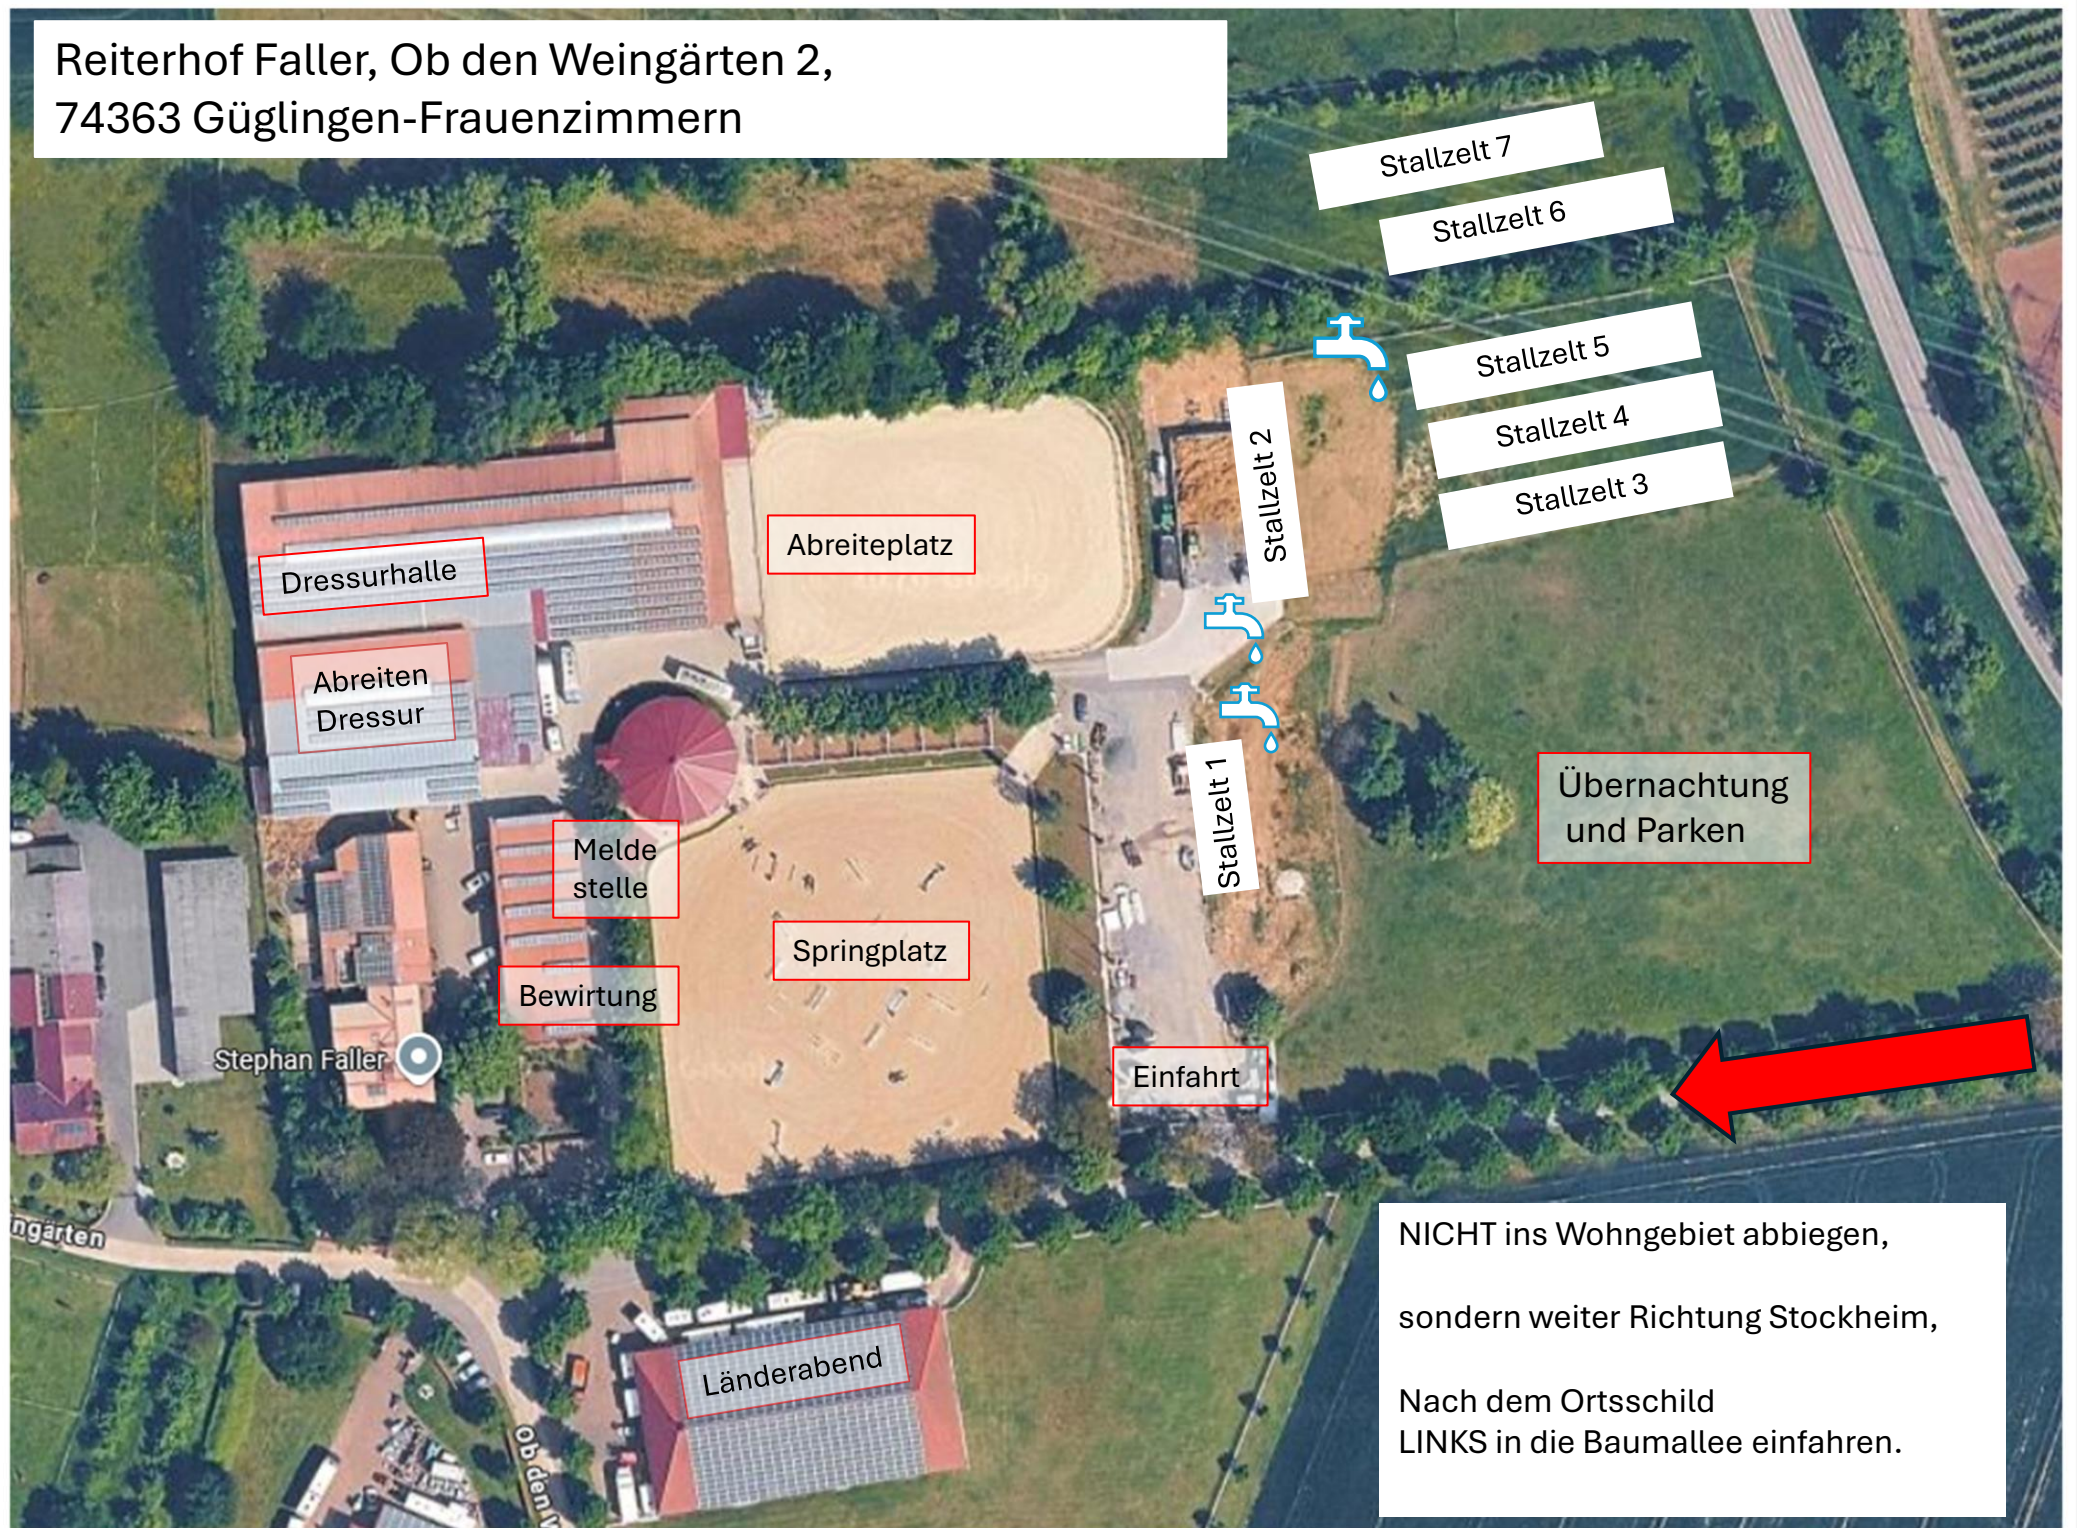

Reiterhof Faller, Ob den Weingärten 2,
74363 Güglingen-Frauenzimmern

Dressurhalle

Abreiten
Dressur

Melde
stelle

Bewirtung

Springplatz

Abreiteplatz

Einfahrt

Stallzelt 1

Stallzelt 2

Stallzelt 3

Stallzelt 4

Stallzelt 5

Stallzelt 6

Stallzelt 7

Übernachtung
und Parken

Länderabend

NICHT ins Wohngebiet abbiegen,
sondern weiter Richtung Stockheim,
Nach dem Ortsschild
LINKS in die Baumallee einfahren.

Stephan Faller

ngärten

Ob den